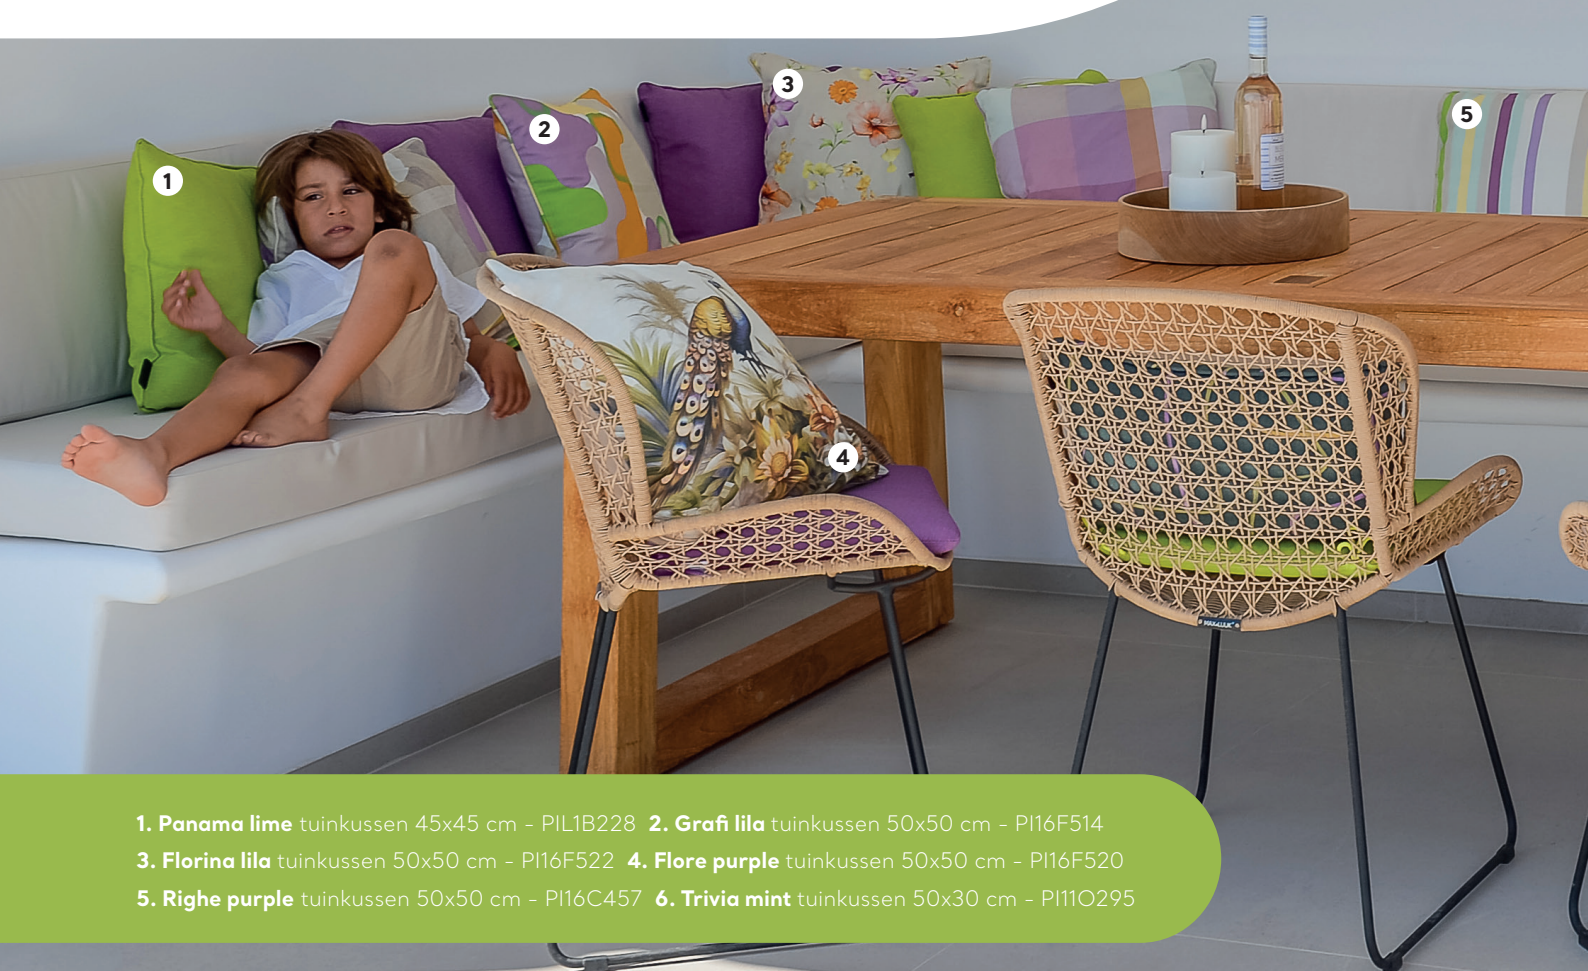

Bliss of Summer

Met de zwierige warme paars tinten gecombineerd met het frisse lime zorg je voor een kleurrijke en zomerse sfeer in jouw buitenruimte. Maak de tuin extra stijlvol door effen kussens te combineren met grafische en organische designs. Voeg de flamboyante pauw toe om de ruimte meer classy te maken of maak de tuin af met het geblokte kussen dat weer terug is van weggeweest.

1. **Panama lime** tuinkussen 45x45 cm - PIL1B228 2. **Grafi lila** tuinkussen 50x50 cm - PI16F514
  3. **Florina lila** tuinkussen 50x50 cm - PI16F522 4. **Flore purple** tuinkussen 50x50 cm - PI16F520
  5. **Righe purple** tuinkussen 50x50 cm - PI16C457 6. **Trivia mint** tuinkussen 50x30 cm - PI11O295