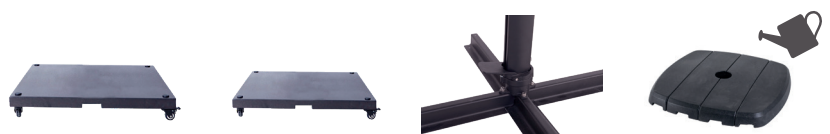

VRIJHANGEND TYPE

Type parasol	Afmeting	120 kg met zwenkwielen	90 kg met zwenkwielen	Kruisvoet	85 kg (kruisvoet nodig)
Saint Tropez	355x300	✓	✓	✓	✓
Monaco Flex III	300x300	✓	✓	✓	✓
Malta*	400x300	✓	✓		
Monaco Open Air Square	300x300	✓	✓	✓	✓