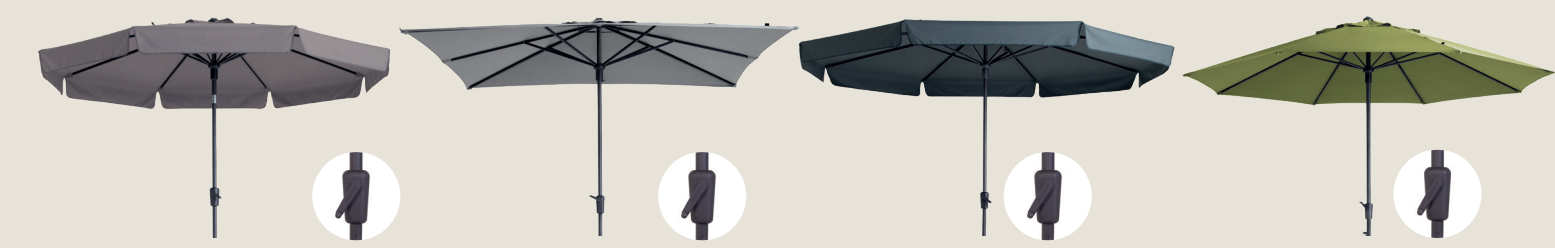

# Sun Wave

De Sun Wave is een echte musthave voor balkons en kleine buitenruimtes. Dankzij het innovatieve ontwerp is de parasol aanpasbaar in hoogte en traploos in elke positie verstelbaar. Hierdoor is de parasol multifunctioneel inzetbaar en te gebruiken als windscherm, privacy scherm of esthetische afscheiding van het terras. Laat de zwoele zomeravonden maar komen.

# Asymmetric sideways

Ga je voor een stijlvolle, kwalitatief hoogwaardige parasol die flexibel is in te draaien boven de tafel? Maak dan kennis met de Asymmetric Sideway. Deze parasol is ideaal als je de schaduw wilt aanpassen aan de stand van de zon tijdens het diner. Ook is het een perfecte oplossing als je geen ruimte hebt in de tuin voor een hangparasol.

**Saint Tropez**  
vrijhangend

**Sun Wave**  
balkon

**Asymetric Sideway**  
staand

**Rectangle**  
staand

**Delos Luxe**  
staand

**Mikros Luxe**  
staand

**Monaco Flex III**  
vrijhangend

**Paros luxe II**  
staand