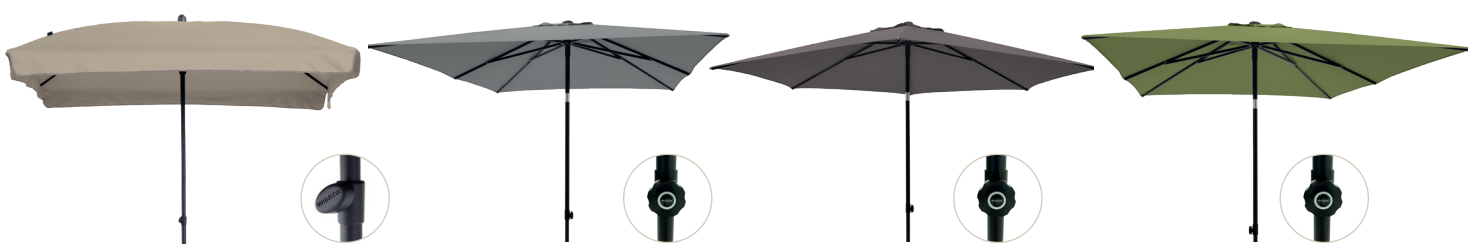

Patmos
staand

Moraira
staand

Elba
staand

Denia
staand