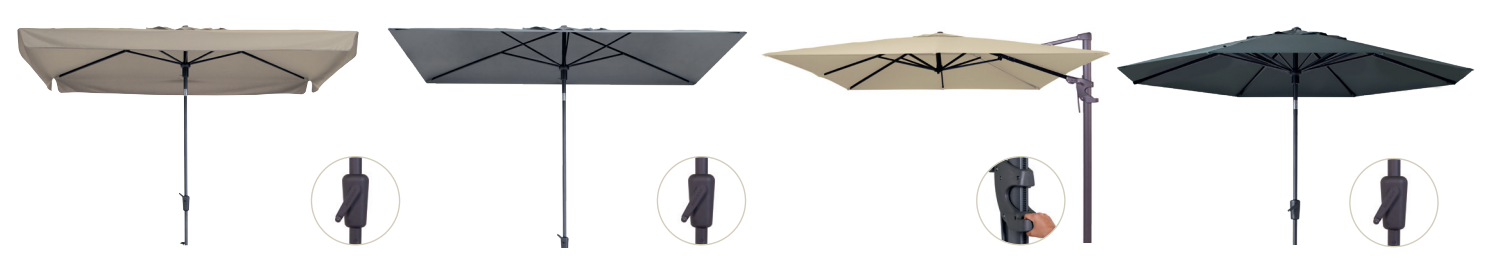

# Asymmetric sideways

Ga je voor een stijlvolle, kwalitatief hoogwaardige parasol die flexibel is in te draaien boven de tafel? Maak dan kennis met de Asymmetric Sideway. Deze parasol is ideaal als je de schaduw wilt aanpassen aan de stand van de zon tijdens het diner. Ook is het een perfecte oplossing als je geen ruimte hebt in de tuin voor een hangparasol.

- ✓ Geschikt voor kleinere tuinen.
- ✓ Dankzij het unieke voorspansysteem kan de parasol eenvoudig boven de tafel worden in- en uitgeklapt zonder dat je iets op de tafel hoeft te verplaatsen.
- ✓ Eenvoudig bedienbaar dankzij het geavanceerde opdraaisysteem.
- ✓ De parasol biedt extra stabiliteit door de verstevigde baleinen.
- ✓ Gemaakt van sterk en hoogwaardig geweven doek: 100% polyester, 220 gr/m<sup>2</sup>.
- ✓ Water- en vuilafstotend en gemakkelijk schoon te maken dankzij de PA-coating.

Formaat 360x220 cm.

Bekijk de video om te zien hoe eenvoudig je de parasol opzet

50<sup>+</sup>  
UV ZON-  
BESCHERMING  
2000  
ZONUREN

Syros 280x280 cm met een 60 kg parasolvoet.

**ONZE COMPLETE TOPLINE COLLECTIE** Verkrijgbaar in diverse kleuren

**Saint Tropez**  
vrijhangend

**Sun Wave**  
balkon

**Asymetric Sideway**  
staand

**Rectangle**  
staand

**Delos Luxe**  
staand

**Mikros Luxe**  
staand

**Monaco Flex III**  
vrijhangend

**Paros luxe II**  
staand