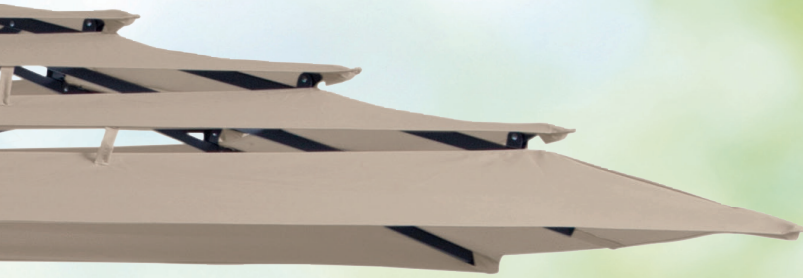

Kom meer
te weten
over onze
collectie

50⁺
UV ZON-
BESCHERMING
2000
ZONUREN

Syros Open Air Round & Square

- ✓ Verkrijgbaar in een ronde of vierkante uitvoering.
- ✓ Eenvoudig in- en uitklapbaar, dankzij het geavanceerde opdraaisysteem.
- ✓ Gemaakt van sterk en hoogwaardig geweven doek: 100% polyester, 220 gr/m².
- ✓ Water- en vuilafstotend en gemakkelijk schoon te maken dankzij de PA-coating.

Formaat 280x280 cm/ ø280 cm

grey

taupe

ecru